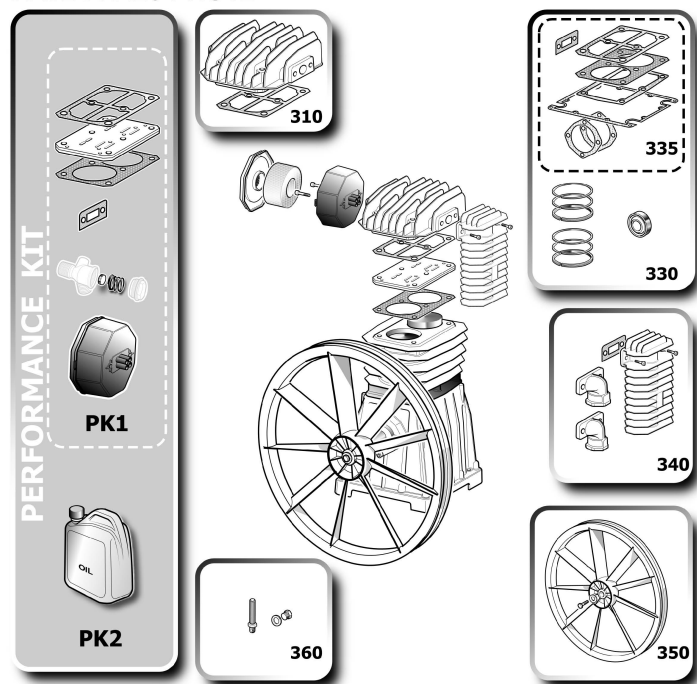

Information

Item 4116024257 Description ABAC A29B 50 CM3 V230

Part

Nr.	Item	Description	End	Q.ty
099	4116090296	Pump		1.00 PC
102	2236105212	Wheel kit	20/04/12	2.00 PC
102	6214347300	Wheel kit		2.00 PC
103	6214345500	Pivot wheel - Foot		1.00 PC
103	6214345500	Pivot wheel - Foot	20/04/12	2.00 PC
104	6214343300	Handle		1.00 PC
104	6214343700	Handle	20/04/12	1.00 PC
105	2236110537	Non return valve		1.00 PC
106	6231944200	Tap		1.00 PC

Part

Nr.	Item	Description	End	Q.ty
107	6210717700	Drain tap		1.00 PC
108	6214344100	Pressure reducer		1.00 PC
109	6214345000	Gauge		1.00 PC
110	6210719900	Safety valve		1.00 PC
112	6231943500	Fitting		1.00 PC
114	2236102979	Wheel pin	20/04/12	2.00 PC
114	6214348000	Wheel pin		2.00 PC
115	2236100750	Snap ring	31/05/97	2.00 PC
116	6214344600	Plug		1.00 PC
117	2236105157	Knob	20/04/12	1.00 PC
118	6275613400	Fitting		1.00 PC
125	6224181700	Pulley		1.00 PC
126	6214631100	Belt		1.00 PC
127	6245578000	Rilsan tube		0.70 M
131	2236110612	Pressure switch		1.00 PC
132	6256395300	Cable		1.00 PC
135	2236110406	Motor	15/06/12	1.00 PC
135	2236111139	Motor		1.00 PC
145	2236111145	Delivery pipe		1.00 PC

Information

Item 4116024257 Description ABAC A29B 50 CM3 V230

PAT24 / A29 / NS12

PAT24

Part

Nr.	Item	Description	End	Q.ty
310	2901325044	Cylinder head kit		1.00 PC
330	2901325046	Upgrade kit		1.00 PC
335	2901325045	Joints kit		1.00 PC
340	2901325047	Aftercooler kit		1.00 PC
350	2901325048	Flywheel kit		1.00 PC
360	2901325049	Oil level kit		1.00 PC
PK1	8973037657	Performance kit		1.00 PC
PK2	8973037658	Performance kit + oil		1.00 PC