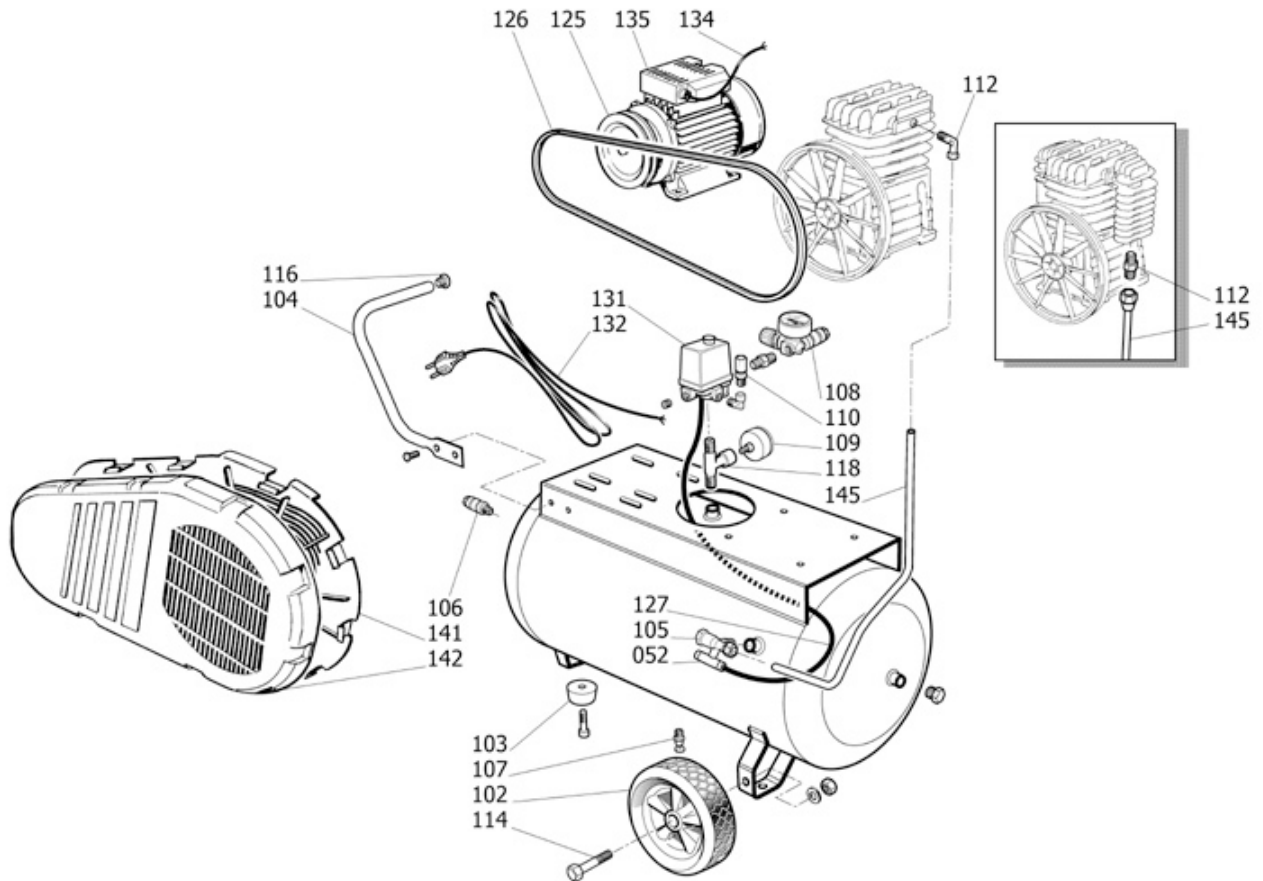

Information

Item 4116024257 Description ABAC A29B 50 CM3 V230

Part

Nr.	Item	Description	End	Q.ty
099	4116090296	Pump		1.00 PC
102	2236105212	Wheel kit	20/04/12	2.00 PC
102	6214347300	Wheel kit		2.00 PC
103	6214345500	Pivot wheel - Foot		1.00 PC
103	6214345500	Pivot wheel - Foot	20/04/12	2.00 PC
104	6214343300	Handle		1.00 PC
104	6214343700	Handle	20/04/12	1.00 PC
105	2236110537	Non return valve		1.00 PC
106	6231944200	Tap		1.00 PC

Part

Nr.	Item	Description	End	Q.ty
107	6210717700	Drain tap		1.00 PC
108	6214344100	Pressure reducer		1.00 PC
109	6214345000	Gauge		1.00 PC
110	6210719900	Safety valve		1.00 PC
112	6231943500	Fitting		1.00 PC
114	2236102979	Wheel pin	20/04/12	2.00 PC
114	6214348000	Wheel pin		2.00 PC
115	2236100750	Snap ring	31/05/97	2.00 PC
116	6214344600	Plug		1.00 PC
117	2236105157	Knob	20/04/12	1.00 PC
118	6275613400	Fitting		1.00 PC
125	6224181700	Pulley		1.00 PC
126	6214631100	Belt		1.00 PC
127	6245578000	Rilsan tube		0.70 M
131	2236110612	Pressure switch		1.00 PC
132	6256395300	Cable		1.00 PC
135	2236110406	Motor	15/06/12	1.00 PC
135	2236111139	Motor		1.00 PC
145	2236111145	Delivery pipe		1.00 PC

Information

Item 4116024257 Description ABAC A29B 50 CM3 V230

PAT24 / A29 / NS12

PAT24

Part

Nr.	Item	Description	End	Q.ty
310	2901325044	Cylinder head kit		1.00 PC
330	2901325046	Upgrade kit		1.00 PC
335	2901325045	Joints kit		1.00 PC
340	2901325047	Aftercooler kit		1.00 PC
350	2901325048	Flywheel kit		1.00 PC
360	2901325049	Oil level kit		1.00 PC
PK1	8973037657	Performance kit		1.00 PC
PK2	8973037658	Performance kit + oil		1.00 PC